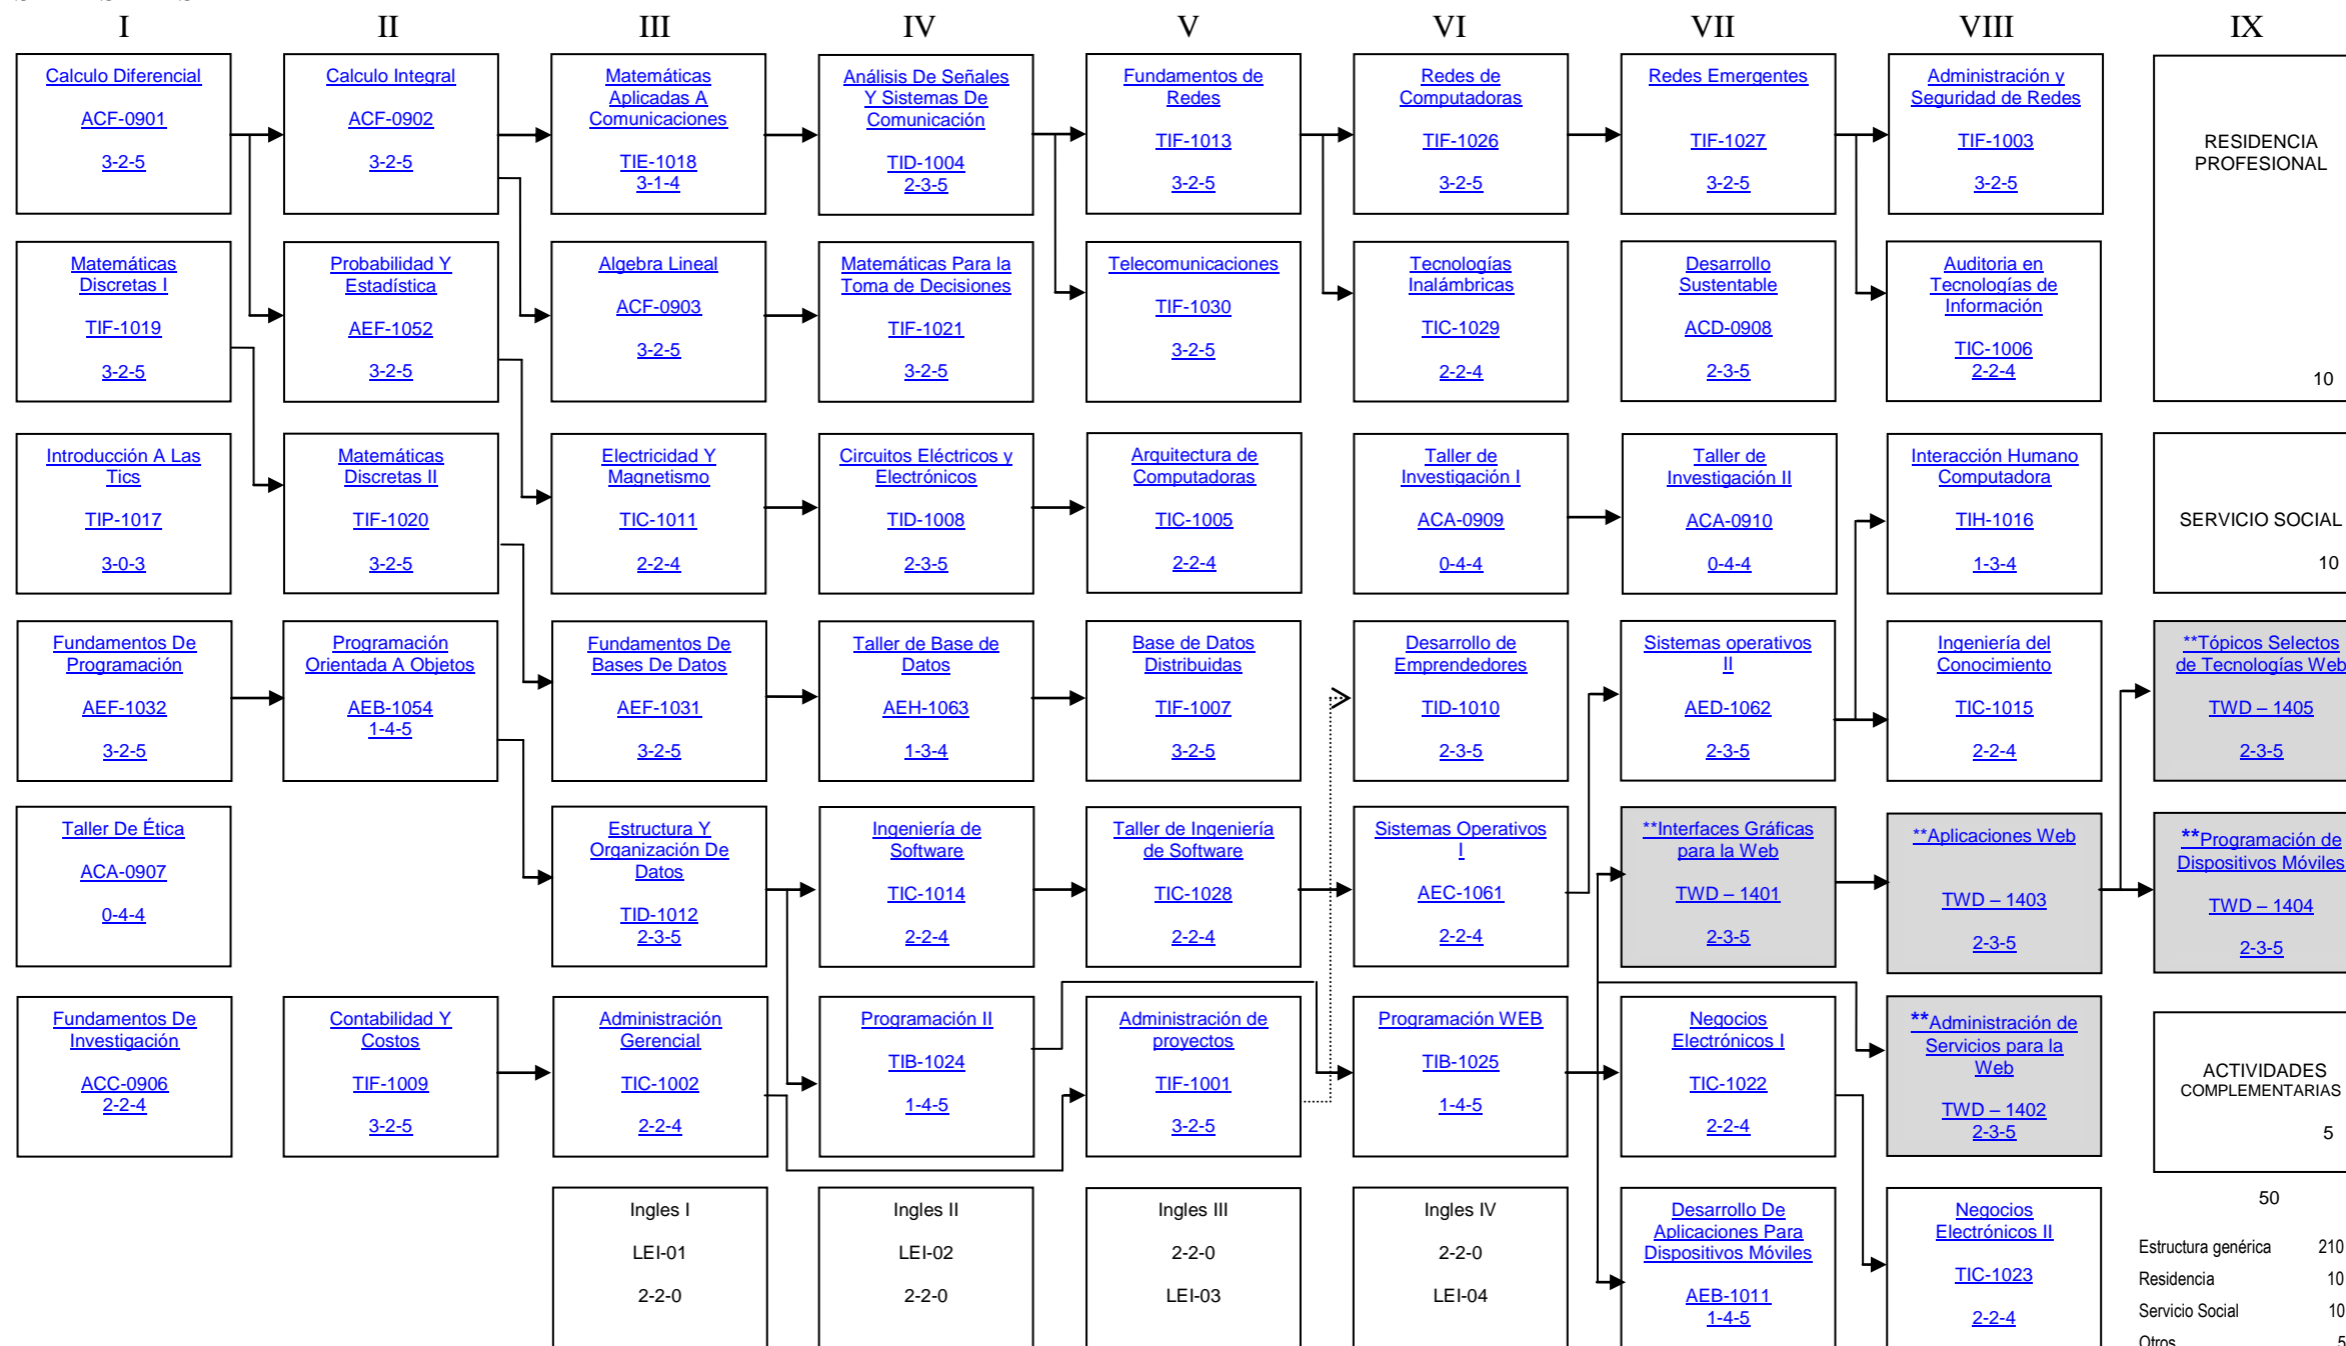

INGENIERIA EN TECNOLOGIAS DE LA INFORMACION Y COMUNICACIONES

ITIC – 2010 – 225

SEMESTRES

Residencia Profesional	10
Servicio Social	10
Otros	5
Especialidad	25
Total	260

**NOTA: LAS MATERIAS DE ESPECIALIDAD SON RECONSIDERADAS O CAMBIADAS CADA DOS AÑOS.